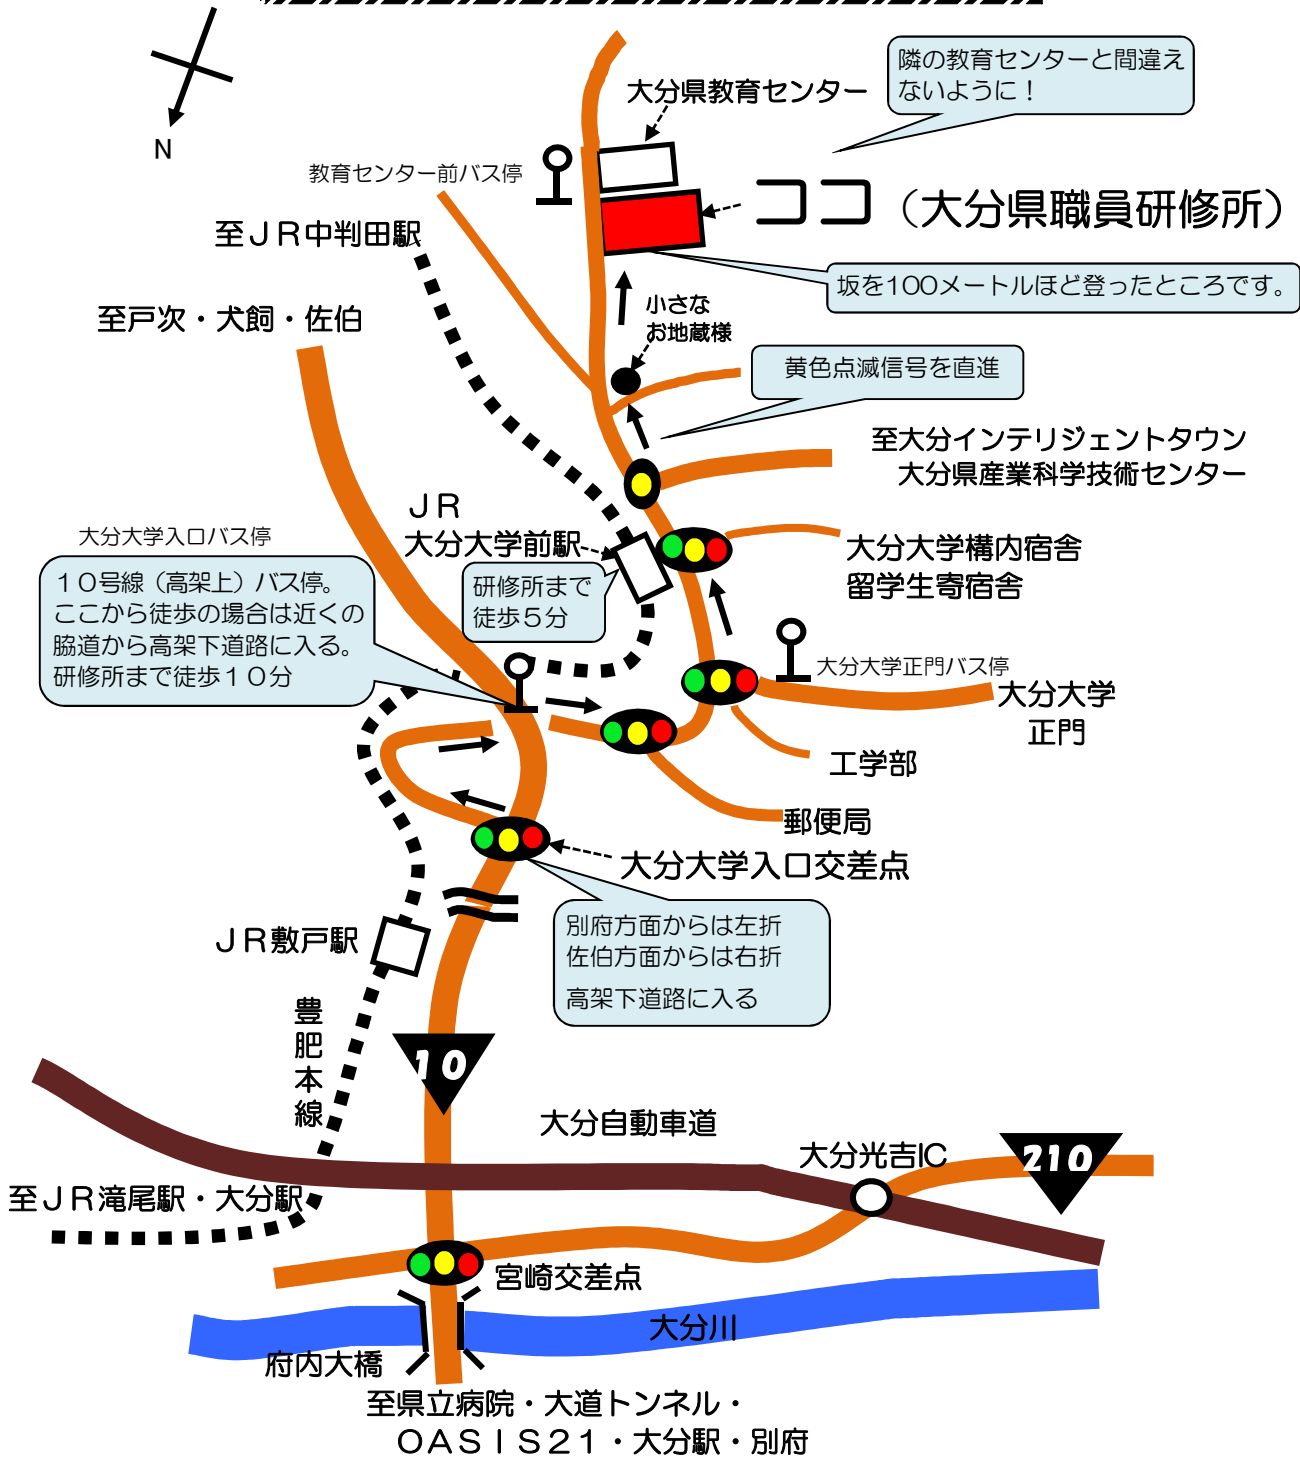

## <交通案内>

### ①JR

大分駅 (豊肥線) 大分大学前駅 (下車徒歩5分)  
8:30 ※この便で十分間に合います。 8:42

### ②バス

のりば	行き先	下車停留所	所要時間
大分駅前 ③番・⑦番 トキハ前 ①番	高江ニュータウン経由大南団地	教育センター前	バス35分 徒歩 1分
大分駅前 ③番・⑦番 トキハ前 ①番	戸次、臼杵、佐伯、竹田	大分大学入口	バス30分 徒歩10分

### ③タクシー

大分駅から所要時間 約30分