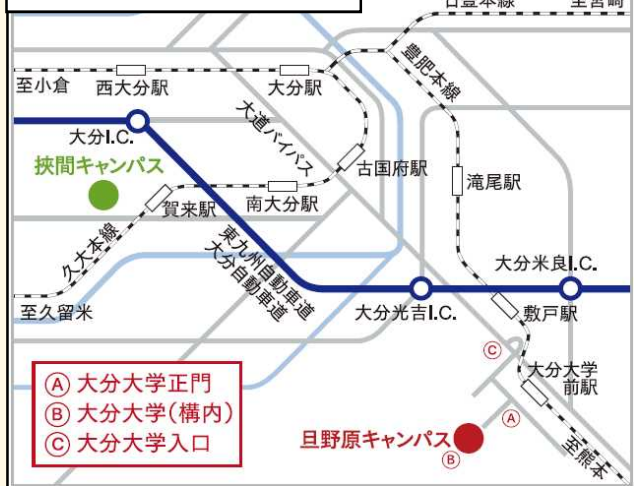

●パネルディスカッション「地域ができる子どもの貧困対策」

(質疑応答を含む)

16:00~17:00

パネリスト：学識経験者、スクールソーシャルワーカー

子ども食堂運営者、施設運営者、行政

【フォーラム事務局】 【事前申込先・問合せ先】

大分県福祉保健部 ども・家庭支援課

TEL 097-506-2703(土・日・祝日除く)

FAX 097-506-1739

E-Mail 12480@pref.oita.lg.jp

主催：大分県 公益社団法人大分県社会福祉士会 後援：大分大学福祉科学研究センター

交通アクセス

巨野原キャンパス
〒870-1192 大分市大字巨野原700番地

JR 大分駅 → JR豊肥本線 12分 → 大分大学前駅 (下車)

BUS 大分駅府内中央口(北口) または トキハデパート前乗り場

大南団地・高江ニュータウン、大分大学行き 40分 → 大分大学正門 または 大分大学 (下車)

戸次、臼杵、竹田、佐伯行き 40分 → 大分大学入口 (下車)

キャンパス内に駐車場はございますが、出来る限り、公共交通機関を利用してご来場ください。

参加申込書

申込締切：3/16 (木)

○申込は下記のいずれかの方法をお願いします

※応募多数の場合のみ、お断りのご連絡をさせていただきます。

FAX 097-506-1739

メール 12480@pref.oita.lg.jp