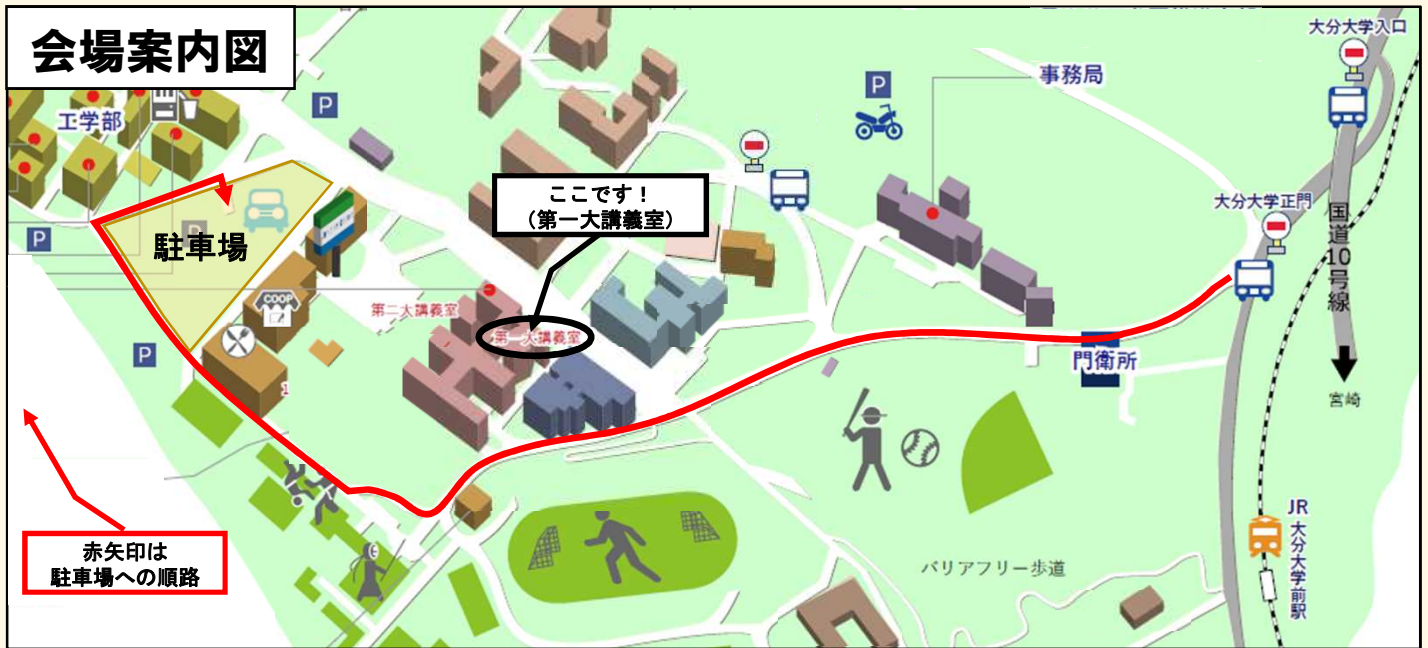

FAX 097-506-1739

E-Mail 12480@pref.oita.lg.jp

主催：大分県 公益社団法人大分県社会福祉士会 後援：大分大学福祉科学研究センター

交通アクセス

巨野原キャンパス
〒870-1192 大分市大字巨野原700番地

JR 大分駅 → JR豊肥本線 12分 → 大分大学前駅 (下車)

BUS 大分駅府内中央口(北口) または トキハデパート前乗り場

大南団地・高江ニュータウン、大分大学行き 40分 → 大分大学正門 または 大分大学 (下車)