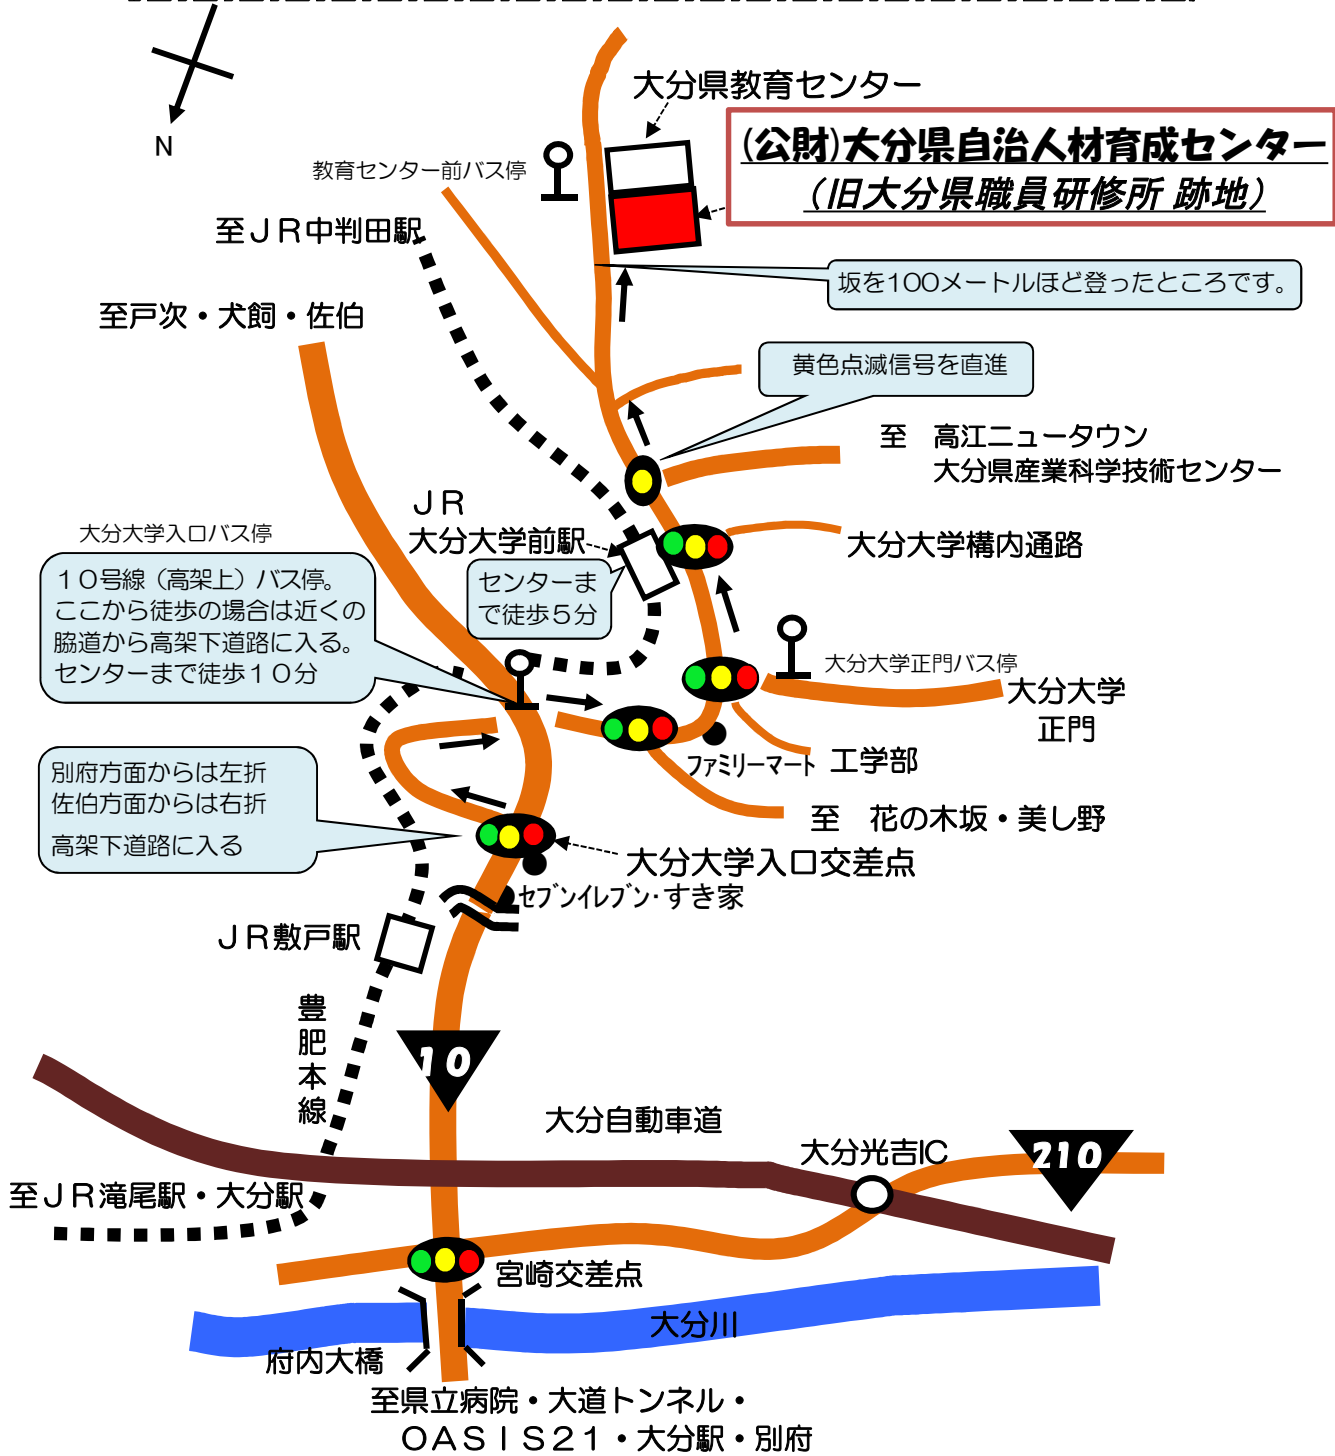

(公財)大分県自治人材育成センター案内図

<交通案内>

①JR

大分駅 ————— (豊肥本線) ————— 大分大学前駅 (下車徒歩5分)

②バス

のりば	行き先	下車停留所	所要時間
大分駅前 ③番・④番 トキ八前 ①番	高江ニュータウン経由大南団地	教育センター前	バス35分 徒歩 1分
大分駅前 ③番・④番 トキ八前 ①番	戸次、臼杵、佐伯、竹田	大分大学入口	バス30分 徒歩10分

③タクシー

大分駅から所要時間 約30分

※駐車場(約200台収容)もありますので、自家用車による来所も可能です。