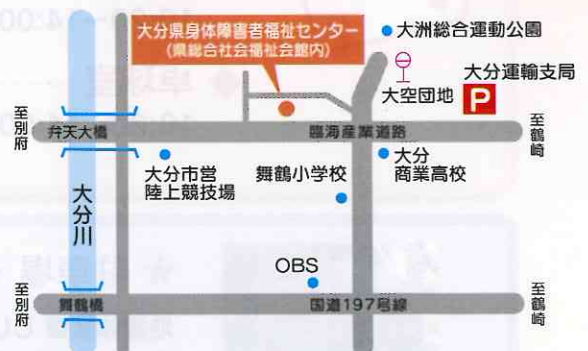

視聴覚室 2階

生活訓練室

お楽しみ抽選会

寸劇&講話

「詐欺に気をつけて!」
番匠劇団

地震体験車

13:00~

駐車場

大研修室 4階

講演会
「生かされて今、輝く命」
講師:元幼稚園教諭・保育士
又野 亜希子 さん
時間:13:00~14:20
場所:4階大研修室

- ※1.ご来場の際は、公共交通機関をご利用ください。
- ※2.駐車場は大分運輸支局駐車場をご利用ください。
- ※3.会館駐車場は、お体の不自由な方の専用としております。

- ●主催 社会福祉法人 大分県社会福祉協議会
- ●後援 大分合同新聞社 読売新聞西部本社 朝日新聞大分総局 毎日新聞社 西日本新聞社 NHK大分放送局 OBS大分放送 TOSテレビ大分 OAB大分朝日放送 OCT大分ケーブルテレコム エフエム大分